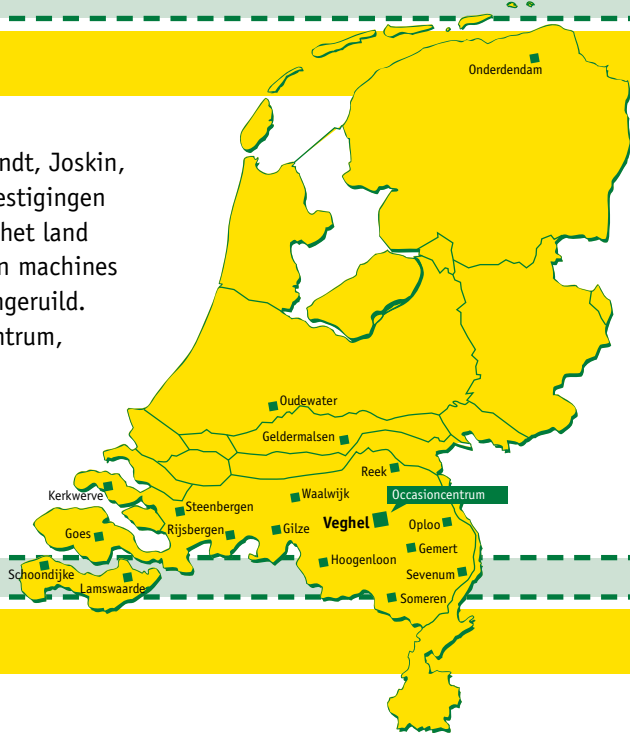

**Hét occasioncentrum  
van Zuid-Nederland!**

## Abemec

Abemec is een zelf importerende dealer van o.a. Agrifac, Fendt, Joskin, Krone, Lemken, Massey Ferguson en Merlo. We hebben 18 vestigingen verspreid over Nederland: 17 vestigingen in het zuiden van het land en 1 in het noorden. Bij de verkoop van nieuwe tractoren en machines wordt vaak een gebruikte tractor of machine van de klant ingeruild. Deze gaat vervolgens van de vestiging naar ons occasioncentrum, om daar weer verkocht te worden.